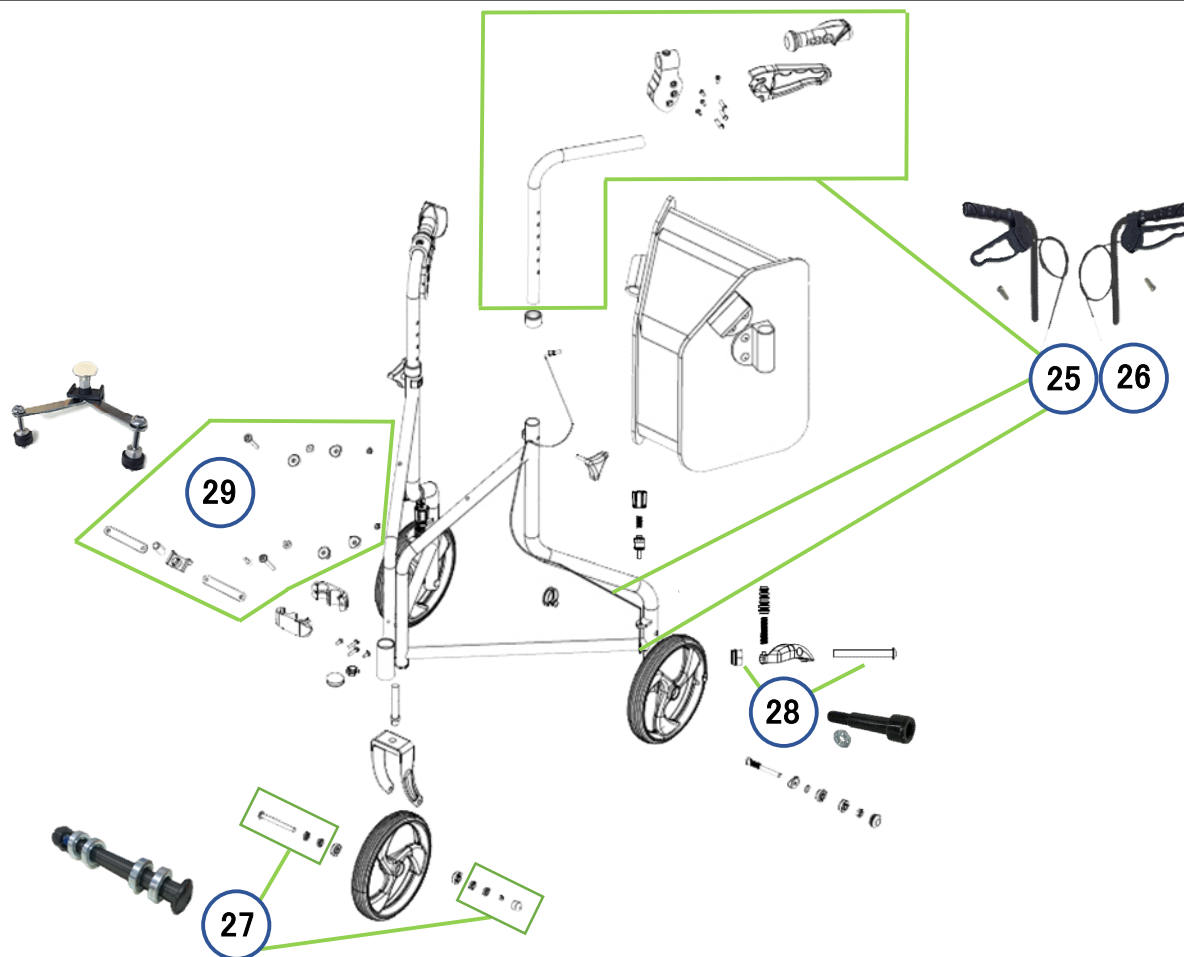

歩行車 ニュートライウォーカー

保守部品表

2026/03/17 (NTRP-Ver1)

TR-60CB

株式会社 インタージェット AIJ福祉事業部

三輪歩行車 ニュートライウォーカー 部品展開図(アッセンブリー)

番号	部品名	個数	備考	NTRP 2026/03/017 (V1)
アッセンブリーパーツ				
NTRP-25	ハンドルポストセット(右)	1		
NTRP-26	ハンドルポストセット(左)	1		
NTRP-27	前輪軸セット	1		
NTRP-28	ブレーキプレート固定ボルト・ナット	1		
NTRP-29	ハンドル開閉部セット	1		

* (個数)は、1台分の取付け個数です

歩行車 ニュートライウォーカー 部品展開図(単品)

* (個数)は、1台分の取付け個数です

番号	部品名	個数	備考	NTRP 2026/03/17 (V1)
単品				
NTRP-1	ハンドグリップ(右)	1		
NTRP-2	ハンドグリップ(左)	1		
NTRP-3	ブレーキワイヤー	2		
NTRP-4	高さ調節ネジ	2		
NTRP-5	バッグ	1		
NTRP-6	杖用ストラップ	1		
NTRP-7	ブレーキ調節ネジ	2		
NTRP-8	ブレーキ部バネ	2		
NTRP-9	ブレーキバネゴムカバー	2		
NTRP-10	前輪軸ナイロンナット	1		
NTRP-11	前輪軸	1		
NTRP-12	ブレーキプレート(右)	2		
NTRP-13	ブレーキプレート(左)	1		
NTRP-14	フレームキャップ	1		
NTRP-15	フロントフレームキャップ	2		
NTRP-16	後輪部キャップ	2		
NTRP-17	前輪軸ワッシャー	6		
NTRP-18	ブレーキブレード	1		
NTRP-19	車輪用ベアリング	1		
NTRP-20	前輪フォーク	1		
NTRP-21	バスケット	2		
NTRP-22	前輪	2		
NTRP-23	後輪(右)後輪(左)	3		
NTRP-24	ブレーキ調節表示シール	4		

単品

部品番号	部品名		部品写真	備 考
NTRP-1	ハンドグリップ(右)	右		
NTRP-2	ハンドグリップ(左)	左		
NTRP-3	ブレーキワイヤー	左右 共通		アウターとワイヤー
NTRP-4	高さ調節ネジ	左右 共通		
NTRP-5	バッグ			
NTRP-6	杖用ストラップ			
NTRP-7	ブレーキ調節ネジ	左右 共通		
NTRP-8	ブレーキ部バネ	左右 共通		
NTRP-9	ブレーキバネゴムカバー	左右 共通		
NTRP-10	前輪軸ナイロンナット	左右 共通		

単品

部品番号	部品名		部品写真	備 考
NTRP-11	前輪軸	左右 共通		
NTRP-12	ブレーキプレート (右)	右		
NTRP-13	ブレーキプレート (左)	左		
NTRP-14	フレームキャップ	左右 共通		
NTRP-15	フロントフレームキャップ			
NTRP-16	後輪部キャップ	左右 共通		
NTRP-17	前輪軸ワッシャー			1前輪に4個必用
NTRP-18	ブレーキブレード	左右 共通		
NTRP-19	車輪用ベアリング	左右 共通		1車輪に、2個必要 前輪、後輪共通
NTRP-20	前輪フォーク			