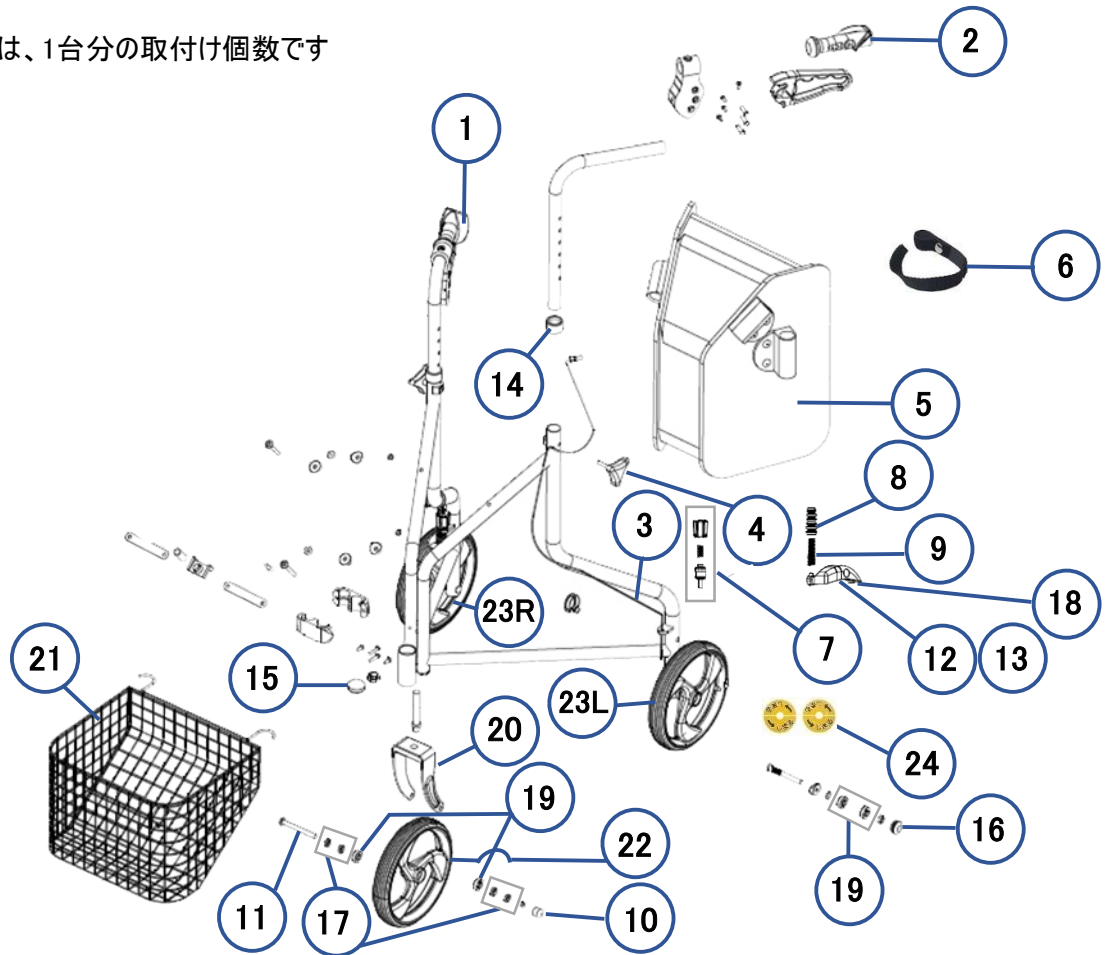

歩行車 ニュートライウォーカー

保守部品表

2026/03/17 (NTRP-Ver1)

TR-60CB

株式会社 インタージェット AIJ福祉事業部

三輪歩行車 ニュートライウォーカー 部品展開図(アッセンブリー)

番号	部品名	個数	備考	NTRP 2026/03/017 (V1)
アッセンブリーパーツ				
NTRP-25	ハンドルポストセット(右)	1		
NTRP-26	ハンドルポストセット(左)	1		
NTRP-27	前輪軸セット	1		
NTRP-28	ブレーキプレート固定ボルト・ナット	1		
NTRP-29	ハンドル開閉部セット	1		

* (個数)は、1台分の取付け個数です

歩行車 ニュートライウォーカー 部品展開図(単品)

* (個数)は、1台分の取付け個数です

番号	部品名	個数	備考	NTRP 2026/03/17 (V1)
単品				
NTRP-1	ハンドグリップ(右)	1		
NTRP-2	ハンドグリップ(左)	1		
NTRP-3	ブレーキワイヤー	2		
NTRP-4	高さ調節ネジ	2		
NTRP-5	バッグ	1		
NTRP-6	杖用ストラップ	1		
NTRP-7	ブレーキ調節ネジ	2		
NTRP-8	ブレーキ部バネ	2		
NTRP-9	ブレーキバネゴムカバー	2		
NTRP-10	前輪軸ナイロンナット	1		
NTRP-11	前輪軸	1		
NTRP-12	ブレーキプレート(右)	2		
NTRP-13	ブレーキプレート(左)	1		
NTRP-14	フレームキャップ	1		
NTRP-15	フロントフレームキャップ	2		
NTRP-16	後輪部キャップ	2		
NTRP-17	前輪軸ワッシャー	6		
NTRP-18	ブレーキブレード	1		
NTRP-19	車輪用ベアリング	1		
NTRP-20	前輪フォーク	1		
NTRP-21	バスケット	2		
NTRP-22	前輪	2		
NTRP-23	後輪(右)後輪(左)	3		
NTRP-24	ブレーキ調節表示シール	4		

単品

部品番号	部品名		部品写真	備 考
NTRP-1	ハンドグリップ(右)	右		
NTRP-2	ハンドグリップ(左)	左		
NTRP-3	ブレーキワイヤー	左右 共通		アウターとワイヤー
NTRP-4	高さ調節ネジ	左右 共通		
NTRP-5	バッグ			
NTRP-6	杖用ストラップ			
NTRP-7	ブレーキ調節ネジ	左右 共通		
NTRP-8	ブレーキ部バネ	左右 共通		
NTRP-9	ブレーキバネゴムカバー	左右 共通		
NTRP-10	前輪軸ナイロンナット	左右 共通		

単品

部品番号	部品名		部品写真	備 考
NTRP-21	バスケット			
NTRP-22	前輪			
NTRP-23R NTRP-23L	後輪(右) 後輪(左)			左右共通ではありません
NTRP-24	ブレーキ調節表示シール			2枚1組

アッセンブリー

NTRP-25	ハンドルポスト セット(右)			黒色アルミ丸パイプ、レバー、 レバー取付ネジ、グリップ、 ブレーキワイヤー、 ワイヤーエンドキャップ
NTRP-26	ハンドルポスト セット(左)			黒色アルミ丸パイプ、レバー、 レバー取付ネジ、グリップ、 ブレーキワイヤー、 ワイヤーエンドキャップ
NTRP-27	前輪軸セット			前輪軸、ワッシャー、 ナット