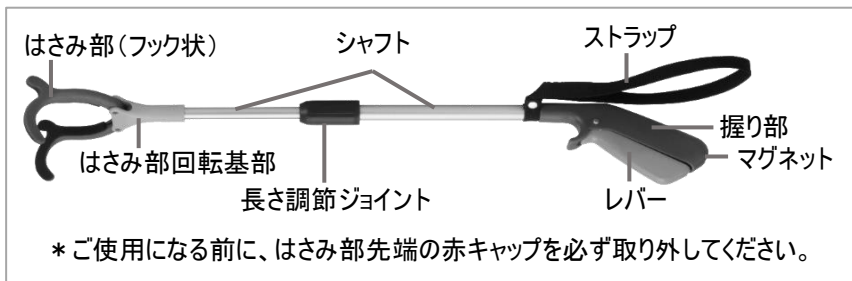

■特徴

- 全長55cm～70cmの間で、お好みの長さに調節できます。
- はさみ部分は90° ずつ向きを変えられ、手首をひねらずに物をつかめます。

■使用方法

- レバーを握ると、はさみ部が閉じて物をはさむことができます。
- 握り部端のマグネットで、クリップなどの鉄製小物などを拾えます。
- ストラップを手首に通すことで、本体の落下を防止します。

●長さ調節ジョイントで長さを調節、固定する。
長さ調節ジョイントを時計方向に回すと緩み、お好みの長さに調節できます。反時計方向に回すと締め、長さを固定することができます。物を持ち上げても勝手に長さが変わらないように固定します。シャフトの伸縮操作はゆっくりと行ってください。*内部破損の恐れがあります。

●はさみ部を回転させる。
長さを固定した後、長さ調節ジョイントをつかみ、はさみ部回転基部を引っ張ります。引っ張った状態で、はさみ部の向きを変えます。90° ずつ向きを変えることができます。

■使用上の注意

❗必ず守る

- 本品は杖ではありません。体重をかけた使い方はおやめください。
 - 必ず回転式ジョイントを締め、シャフトの長さを固定してからご使用ください。
 - 重量が1kg以上の物は持ち上げないでください。
 - 高温なものへは使用しないでください。
 - 火器、熱源のそばに近づけないでください。
 - 本品を分解・改造しないでください。
 - 水中で使用しないでください。
 - 本品でふざけあつたり、遊び道具として使用しないでください。
 - 汚れの除去は中性洗剤をご使用ください。
 - お手入れは濡れタオルで拭き、乾いたタオル等で水分を拭き取ってください。
- * 上記を必ずお守りください。ケガ又は本品の破損の恐れがあります。

■仕様

寸法 全長550mm～700mm (無段階 長さ調節)
 重量 200g
 材質 シャフト部:アルミニウム
 はさみ部・握り部・レバー: PA(ポリアミド樹脂)
 長さ調節ジョイント: ナイロン

■お問合せ

製品に異常、故障等ありましたら使用を中止し、販売店、下記までお問い合わせください。製品に関するご質問、お問合せ等は、下記までご相談ください。

発売元
 〒532-0004 大阪市淀川区西宮原 2-7-38
 株式会社 インタージェット AIJ福祉事業部
 TEL: 06-6393-3622 FAX: 06-6393-3822