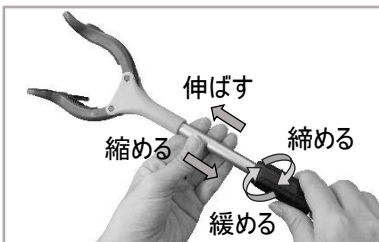

■特徴

- 全長55cm～70cmの間で、お好みの長さに調節できます。
- はさみ部分は90° ずつ向きを変えられ、手首をひねらずに物をつかめます。

■使用方法

- レバーを握ると、はさみ部が閉じて物をはさむことができます。
- 握り部端のマグネットで、クリップなどの鉄製小物などを拾えます。
- ストラップを手首に通すことで、本体の落下を防止します。

●長さ調節ジョイントで長さを調節、固定する。
長さ調節ジョイントを時計方向に回すと緩み、お好みの長さに調節できます。反時計方向に回すと締め、長さを固定することができます。物を持ち上げても勝手に長さが変わらないように固定します。シャフトの伸縮操作はゆっくりと行ってください。*内部破損の恐れがあります。

●はさみ部を回転させる。
長さを固定した後、長さ調節ジョイントをつかみ、はさみ部回転基部を引っ張ります。引っ張った状態で、はさみ部の向きを変えます。90° ずつ向きを変えることができます。

■使用上の注意

❗必ず守る

- 本品は杖ではありません。体重をかけた使い方はおやめください。
 - 必ず回転式ジョイントを締め、シャフトの長さを固定してからご使用ください。
 - 重量が1kg以上の物は持ち上げないでください。
 - 高温なものへは使用しないでください。
 - 火器、熱源のそばに近づけないでください。
 - 本品を分解・改造しないでください。
 - 水中で使用しないでください。
 - 本品でふざけあつたり、遊び道具として使用しないでください。
 - 汚れの除去は中性洗剤をご使用ください。
 - お手入れは濡れタオルで拭き、乾いたタオル等で水分を拭き取ってください。
- * 上記を必ずお守りください。ケガ又は本品の破損の恐れがあります。

■仕様

寸法 全長550mm～700mm (無段階 長さ調節)
 重量 200g
 材質 シャフト部:アルミニウム
 はさみ部・握り部・レバー: PA(ポリアミド樹脂)
 長さ調節ジョイント: ナイロン

■お問合せ

製品に異常、故障等ありましたら使用を中止し、販売店、下記までお問い合わせください。製品に関するご質問、お問合せ等は、下記までご相談ください。

発売元
 〒532-0004 大阪市淀川区西宮原 2-7-38
 株式会社 インタージェット AIJ福祉事業部
 TEL: 06-6393-3622 FAX: 06-6393-3822