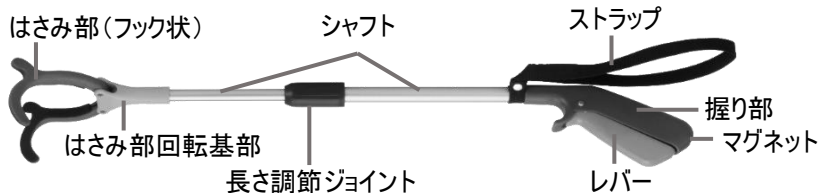

■特徴

- 全長55cm～70cmの間で、お好みの長さに調節できます。
- はさみ部分は90° ずつ4方向に向きを変えられ、手首をひねらずに物をつかめます。

■使用方法

* ご使用になる前に、はさみ部先端の赤キャップを必ず取り外してください。

- レバーを握ると、はさみ部が閉じて物をはさむことができます。
- 握り部端のマグネットで、クリップなどの鉄製小物などを拾えます。
- ストラップを手首に通すことで、本体の落下を防止します。

●長さ調節ジョイントで長さを調節、固定する。
長さ調節ジョイントを時計方向に回すと緩み、お好みの長さに調節できます。反時計方向に回すと締め、長さを固定することができます。物を持ち上げても勝手に長さが変わらないように固定します。シャフトの伸縮操作はゆっくりと行ってください。(内部破損の原因となります。)

●はさみ部を回転させる。
長さを固定した後、長さ調節ジョイントをつかみ、はさみ部回転基部を引っ張ります。引っ張った状態で、はさみ部の向きを変えます。(回転基部を引っ張らずに無理に向きを変えると破損する原因となります。)90° ずつ4方向に向きを変えることができます。

■仕様

寸法 全長550mm～700mm (無段階 長さ調節)
重量 200g
材質 シャフト部:アルミニウム
はさみ部・握り部・レバー:PA(ポリアミド樹脂)
長さ調節ジョイント:ナイロン

■お問合せ

製品に異常、故障等ありましたら使用を中止し、販売店、下記までお問い合わせください。製品に関するご質問、お問合せ等は、下記までご相談ください。

発売元

〒532-0004 大阪市淀川区西宮原 2-7-38
株式会社 インタージェット AIJ福祉事業部
TEL: 06-6393-3622 FAX: 06-6393-3822