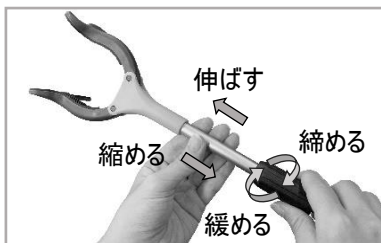

■特徴

- 全長55cm～70cmの間で、お好みの長さに調節できます。
- はさみ部分は90° ずつ4方向に向きを変えられ、手首をひねらずに物をつかめます。

■使用方法

* ご使用になる前に、はさみ部先端の赤キャップを必ず取り外してください。

- レバーを握ると、はさみ部が閉じて物をはさむことができます。
- 握り部端のマグネットで、クリップなどの鉄製小物などを拾えます。
- ストラップを手首に通すことで、本体の落下を防止します。

●長さ調節ジョイントで長さを調節、固定する。
長さ調節ジョイントを時計方向に回すと緩み、お好みの長さに調節できます。反時計方向に回すと締め、長さを固定することができます。物を持ち上げても勝手に長さが変わらないように固定します。シャフトの伸縮操作はゆっくりと行ってください。(内部破損の原因となります。)

●はさみ部を回転させる。
長さを固定した後、長さ調節ジョイントをつかみ、はさみ部回転基部を引っ張ります。引っ張った状態で、はさみ部の向きを変えます。(回転基部を引っ張らずに無理に向きを変えると破損する原因となります。)90° ずつ4方向に向きを変えることができます。

■使用上の注意

❗必ず守る

- 本品は杖ではありません。体重をかけた使い方はおやめください。
- 必ず回転式ジョイントを締め、シャフトの長さを固定してからご使用ください。
- はさみ部を回転させる際、必ず回転基部を引っ張った状態で向きを変えてください。(引っ張らずに無理に回転させると破損する原因となります。)
- 重量が1kg以上の物は持ち上げないでください。
- 高温なものへは使用しないでください。
- 火器、熱源のそばに近づけないでください。
- 本品を分解・改造しないでください。
- 水中で使用しないでください。
- 本品でふざけあつたり、遊び道具として使用しないでください。
- 汚れの除去は中性洗剤をご使用ください。
- お手入れは濡れタオルで拭き、乾いたタオル等で水分を拭き取ってください。
- * 上記を必ずお守りください。ケガ又は本品の破損の原因となります。

■仕様

寸法 全長550mm～700mm (無段階 長さ調節)
重量 200g
材質 シャフト部:アルミニウム
はさみ部・握り部・レバー:PA(ポリアミド樹脂)
長さ調節ジョイント:ナイロン

■お問合せ

製品に異常、故障等ありましたら使用を中止し、販売店、下記までお問い合わせください。製品に関するご質問、お問合せ等は、下記までご相談ください。

発売元

〒532-0004 大阪市淀川区西宮原 2-7-38
株式会社 インタージェット AIJ福祉事業部
TEL: 06-6393-3622 FAX: 06-6393-3822